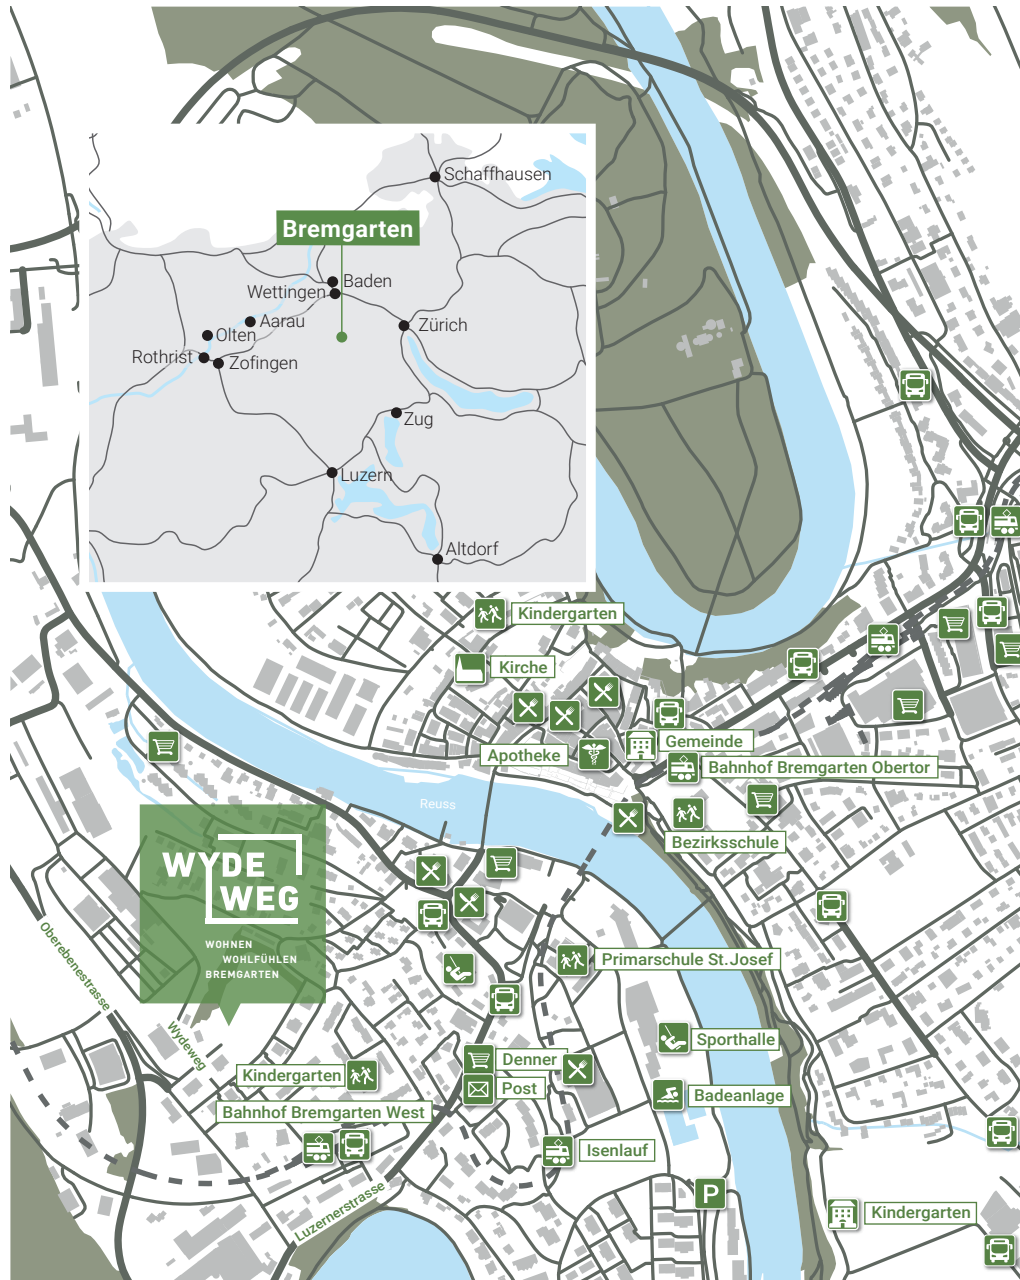

BREMGGARTEN

WOHNEN
WOHLFÜHLEN
BREMGGARTEN

Bremgarten AG gilt als einzigartige Romantikstadt, facettenreiche Kulturwelt und beliebter Wohnort. Die historisch bedeutende Stadt mit ihrem einzigartigen Ortsbild wird belebt von einer Vielzahl an Veranstaltungen, Kulturangeboten, Märkten und Vereinen.

DISTANZEN AB WYDEWEG NACH ...

				
BADEN	18 km	45 Min.	25 Min.	
AARAU	28 km	45 Min.	28 Min.	
ZÜRICH HB	23 km	42 Min.	23 Min.	
ZÜRICH AIRPORT	31 km	61 Min.	28 Min.	
ZUG	30 km	63 Min.	32 Min.	
LUZERN	41 km	67 Min.	38 Min.	